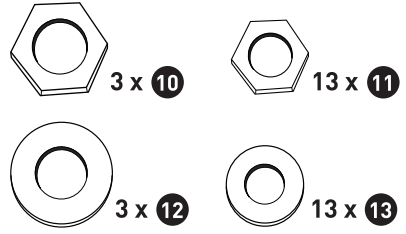

REZER[®]

ACCESSORIES & SPARE PARTS

**РУКОВОДСТВО
ПО ЭКСПЛУАТАЦИИ**

K-100 / K-150

**СКЛАДНЫЕ, РЕГУЛИРУЕМЫЕ,
СТАЛЬНЫЕ**

Дата изготовления:

Импортер:

ООО «УРАЛОПТИНСТРУМЕНТ», 614068, РФ, г. Пермь,
ул. Лесозаводская, 6. Тел./факс: (342) 237-16-52, 218-24-85