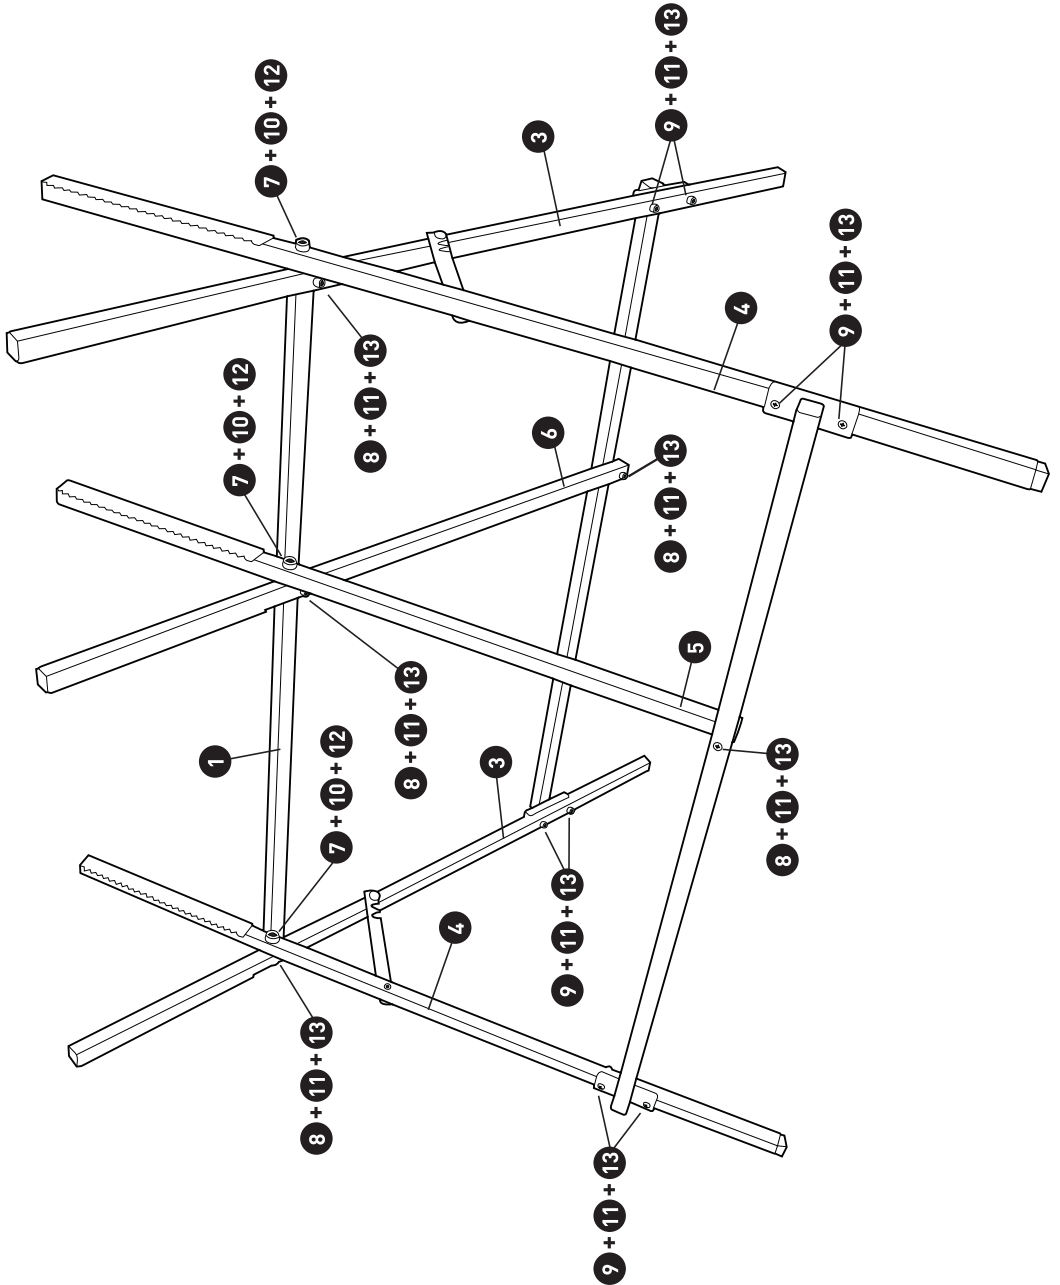

REZER[®]

ACCESSORIES & SPARE PARTS

**РУКОВОДСТВО
ПО ЭКСПЛУАТАЦИИ**

K-100 / K-150

**СКЛАДНЫЕ, РЕГУЛИРУЕМЫЕ,
СТАЛЬНЫЕ**

Дата изготовления:

Импортер:

ООО «УРАЛОПТИНСТРУМЕНТ», 614068, РФ, г. Пермь,
ул. Лесозаводская, 6. Тел./факс: (342) 237-16-52, 218-24-85