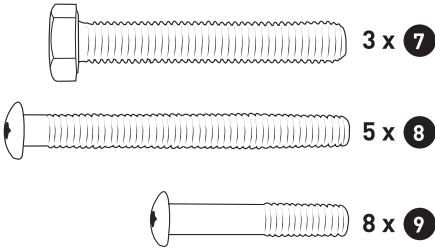

REZER[®]

ACCESSORIES & SPARE PARTS

**РУКОВОДСТВО
ПО ЭКСПЛУАТАЦИИ**

K-100 / K-150

**СКЛАДНЫЕ, РЕГУЛИРУЕМЫЕ,
СТАЛЬНЫЕ**

Дата изготовления:

Импортер:

ООО «УРАЛОПТИНСТРУМЕНТ», 614068, РФ, г. Пермь,
ул. Лесозаводская, 6. Тел./факс: (342) 237-16-52, 218-24-85